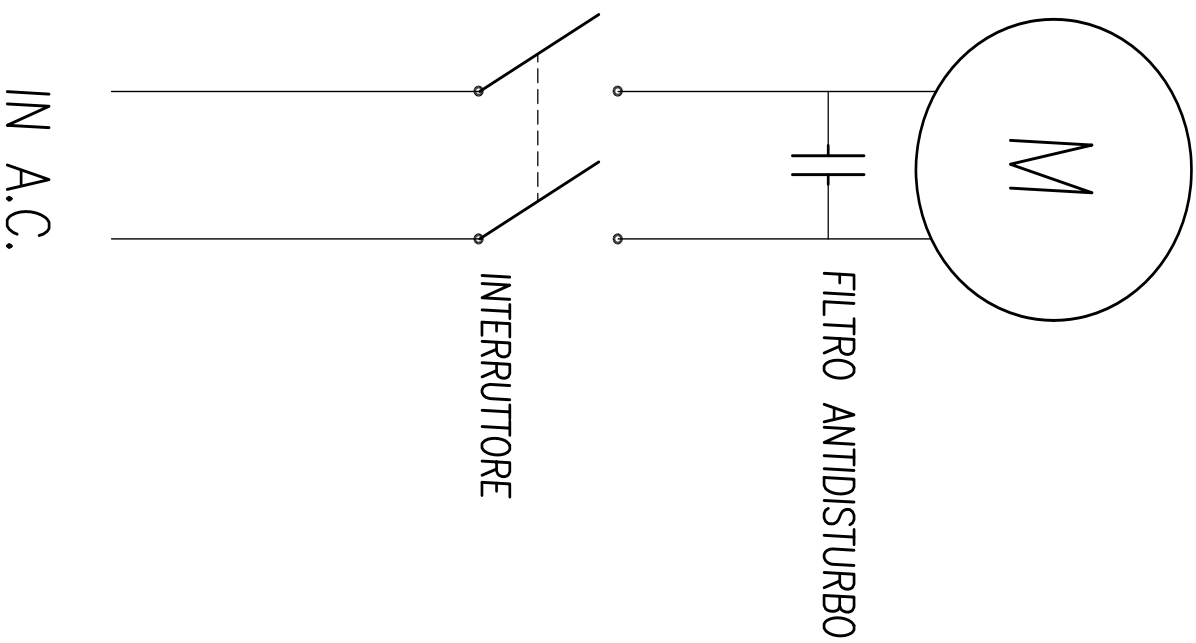

LAVORWASH

SERVICE

Parts

CODE	8.228.0023
DESCRIPTION	ASPIR.VENTI E WET&DRY 220-240/50-60 +CARTR. LWS (BAUHAUS)
REVISION	24/10/2008
VALIDITÀ	WEEK 44 2014

MOTORE
ASPIRAPOLVERE

INTERRUPTORE = SWITCH
FILTRO ANTIDISTURBO = FREQUENCY FILTER