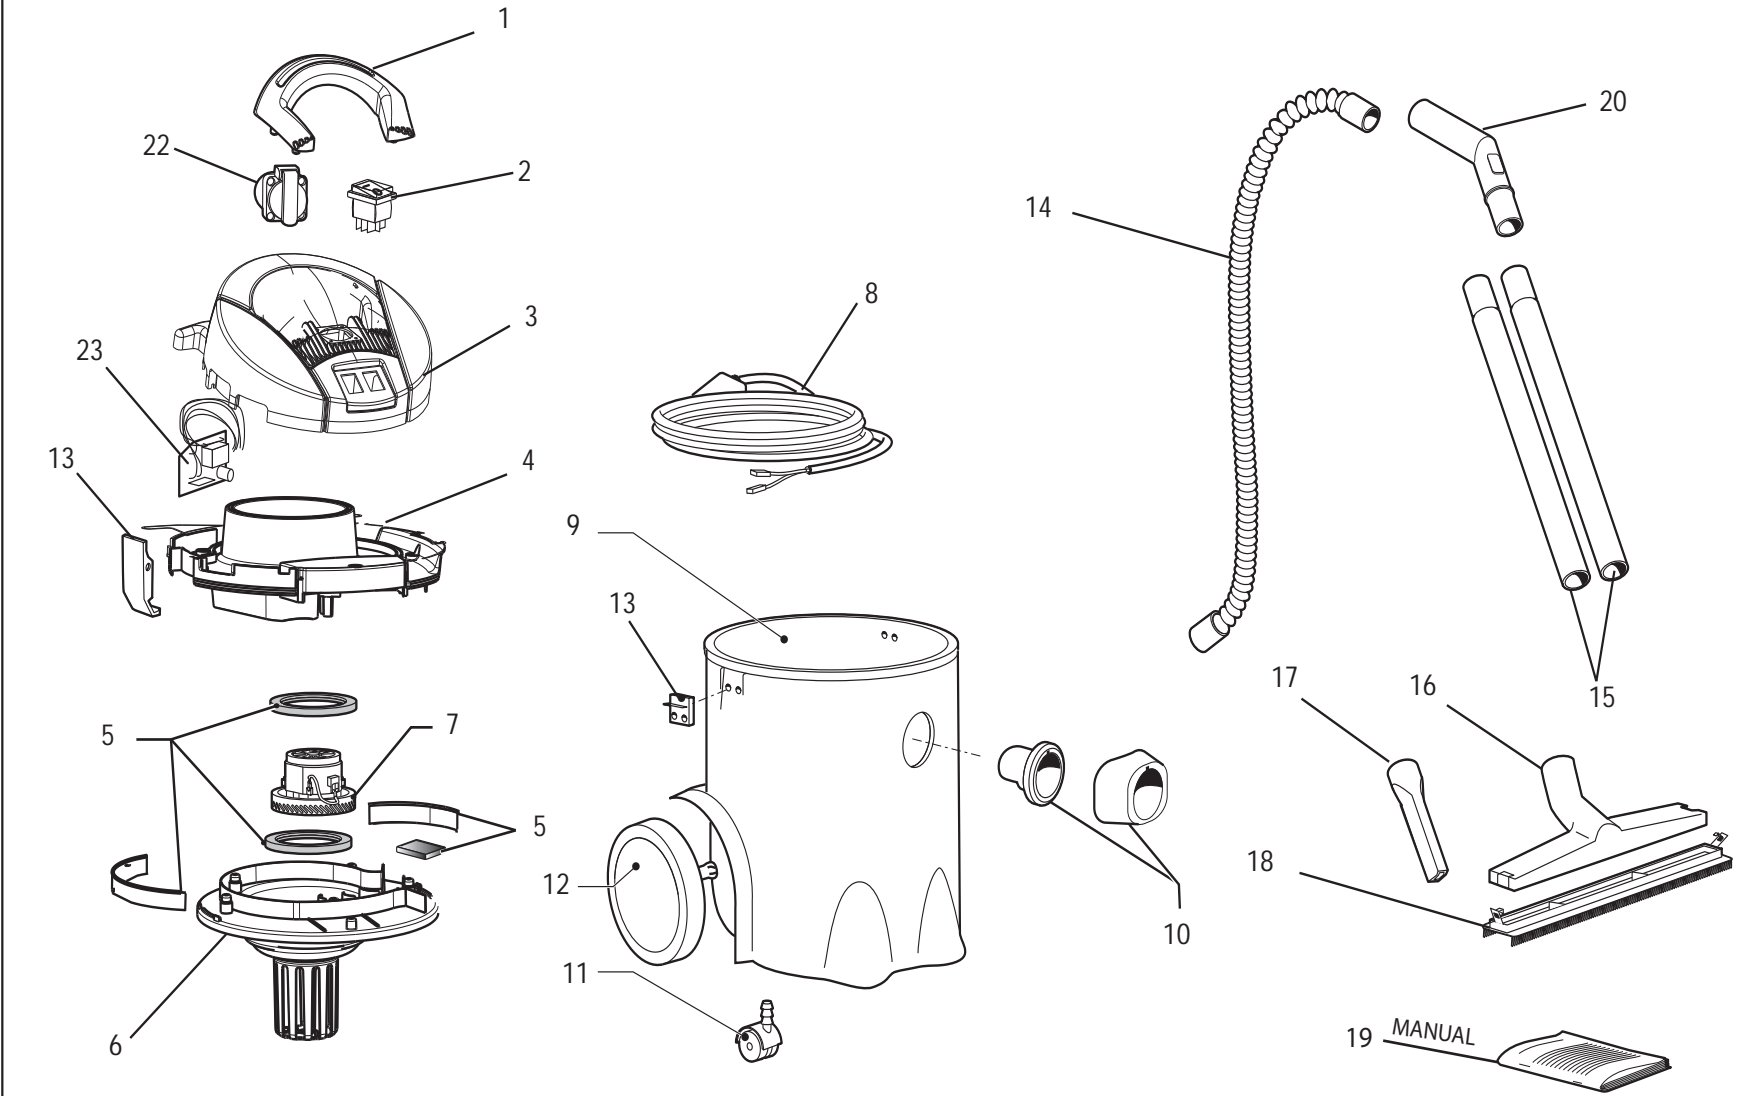

LAVORWASH

SERVICE

Parts

CODE	8.228.0023
DESCRIPTION	ASPIR.VENTI E WET&DRY 220-240/50-60 +CARTR. LWS (BAUHAUS)
REVISION	24/10/2008
VALIDITÀ	WEEK 44 2014

MOTORE
ASPIRAPOLVERE

INTERRUPTORE = SWITCH
FILTRO ANTIDISTURBO = FREQUENCY FILTER