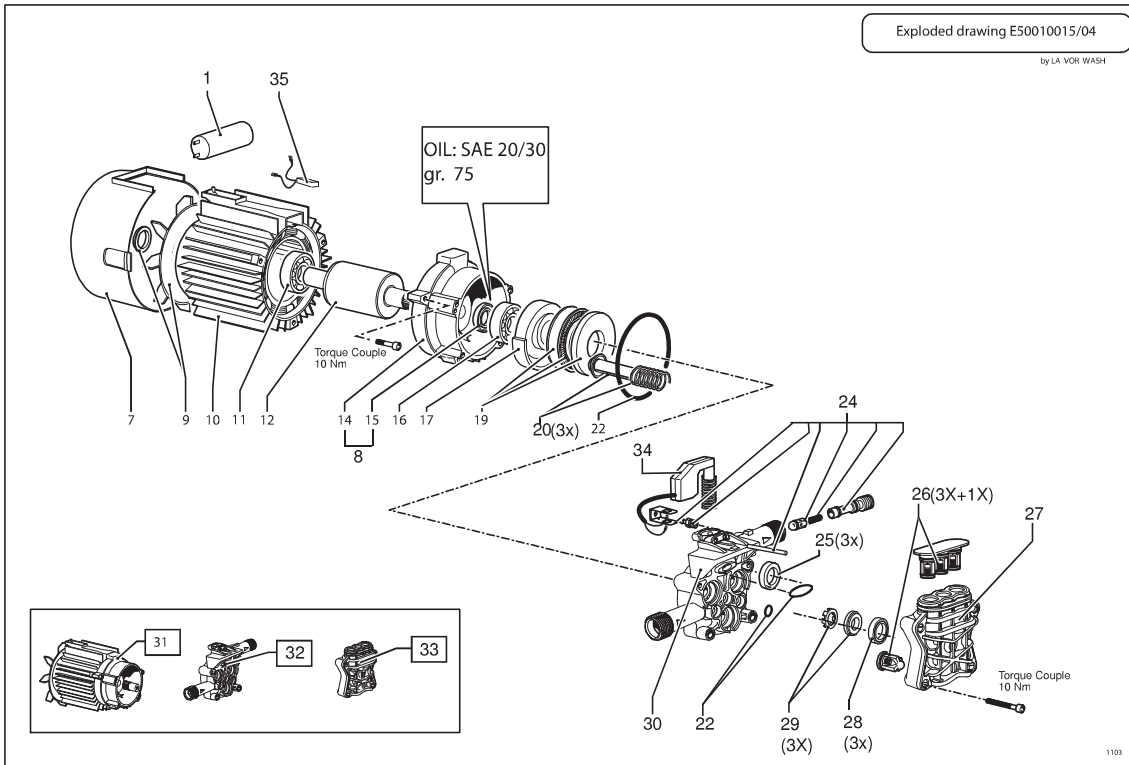

## ERSATZTEILLISTE

Code R50010544-1  
 Beschreibung MOTORPUMP

Anfangsdatum 22/10/2004  
 Schlussdatum 1/1/3000  
 Tafel E50010015-04

Pos.	Code	Preis	Menge pro	Menge.	Beschreibung
001	3.404.0040	0	1	1	CONDENSATORE 70mF -5% +15% C/CAVETTI 250V
007	4.008.0583	0	1	1	COPRIVENTOLA X MOTORE '96 SENZA GRIGLIA ESP.02
008	5.009.0533	0	1	1	FLANGIA ANTER. PT'03 D.110 C/AN.TEN.
009	6.005.0253	0	1	1	KIT 236 LW "VENTOLA RIBASSATA+ANELLO"
010	5.002.0087	0	1	1	CARCASSA '96 D.110 H90 120/602P S/TERMICO
011	3.001.0020	0	1	1	RADIAL KUGELLAGER 6203 2RS
012	5.005.0044	0	1	1	ALBERO ROTORE 110'97 D.55 H.90CILINDRICO 120/60
014	4.005.0219	0	1	1	FLANGIA ANTER. D.110 PT'03ESP.01
015	3.201.0008	0	25	1	SIMMERINGE
016	3.001.0030	0	1	1	CUSCINETTO RADIALE A SFERE6303
017	4.005.0221	0	1	1	PIATTELLO INCLINATO GR.7 PT'03ESP.00
019	6.005.0087	0	1	1	KIT 87 LW "GABBIE RULLINI PERMOTOP. FIBRA/PT'03"
020	6.005.0181	0	1	1	KIT 167 LW "3 PISTONI +MOLLEPT'03"
022	6.005.0226	0	1	1	KIT 209 "O-RING PER PT'03"
024	6.005.0183	0	1	1	KIT 169 LW "INIETTORE 1,7 +PORTAG.+VALV.RITEGNO
025	6.005.0079	0	1	1	KIT 79 LW "ANELLI TENUTA OLIOX PARTNER
026	6.005.0184	0	1	1	KIT 170 LW "VALV.ASP./MAND.PT'03"
027	5.008.0182	0	1	1	ZYLINDERKOPF PARTNER '03 D.121 30
028	6.005.0133	0	1	1	KIT 124 "ANELLI TENUTA ACQUAPARTNER D.12"
029	6.005.0134	0	1	1	KIT 125 LW "ANELLI APP.TENUTAOTTONE +