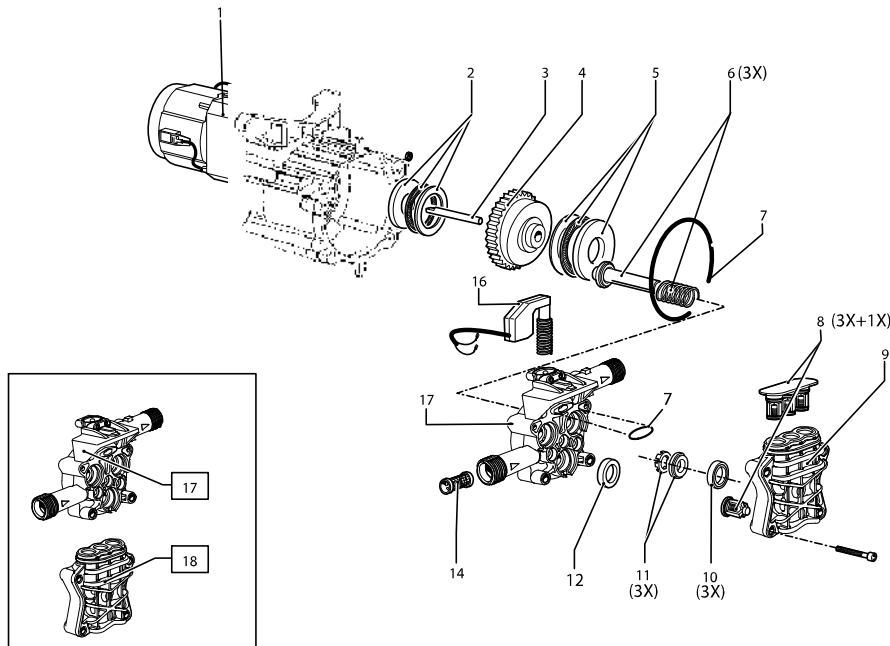

## ERSATZTEILLISTE

Code R80650608-1  
 Beschreibung CHASSIS

Anfangsdatum 14/2/2007  
 Schlussdatum 1/1/3000  
 Tafel E8065C003-01

Pos.	Code	Preis	Menge pro	Menge.	Beschreibung
001	4.008.1056	0	1	1	MANICO COBRA PER AVVOLGITUBOESP.00
002	5.001.0600	0	1	1	MOTOP.SPAZZ.PT'03 230/50 TS (9655)
003	4.013.0513	0	1	1	CARENATURA DX-SX COBRA SPAZZ.-A- PANTONE
005	4.012.0174	0	1	1	KABEL H05VV-F 2X1 MT.5,4 F/FMIT SCHUKO STECKER
006	6.005.0231	0	1	2	KIT 214 LW "RUOTE+PERNO COBRA"
007	6.005.0255	0	1	1	KIT 238 LW SEMIAVV.DX+SX
008	4.008.1065	0	1	1	PIEDE ANTERIORE PER COBRA CONAVVOLGITUBO
009	4.008.0884	0	5	1	TAPPO SERBATOIO COBRA ESP.00
010	4.008.0725	0	1	1	SERBATOIO DETERGENTE HWNEUTRO ESP.00
011	5.009.0213	0	1	1	SCHALTERIHRTE ART.414096001
012	4.008.1090	0	1	1	CONVOGLIATORE MOTORE DX PER MOT. 2500W
013	6.001.0046	0	1	1	PISTOLE S'01 -EU- ESP.00 1 19
014	4.018.0061	0	1	1	TUBO 1/4 160BAR L=8000 1/4F.GIR./M22x1,5K15 ESP.03
016	6.002.0210	0	1	1	STRAHLROHR S'99 1,10 FIX (GRUEN) ESP.00 1 13
017	6.002.0272	0	1	1	STRAHLROHR ROTOX S01I 1,10 (GRRUEN) ESP.00 1 21
024	3.100.0082	0	1	1	SCHNELLSCHALTKUPPLUNG 3/4 SCHWARZ MIT